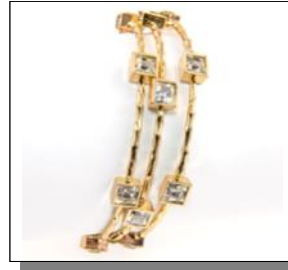

April Showers May Opportunities

Month: April
Name: _____

- Enter each item & date sold on a line.
- Return this form by:

Crystal Stud Earrings

EA110

*Colorful Spring Time
Necklace & Earring Set*

SN269

*3-Piece Crystal Bangle Set
in Gold or Silver*

BR358

Exotic Animal Print Set

SN243

\$225 WHOLESALE 25 ITEMS SOLD	\$400 WHOLESALE 50 ITEMS SOLD	\$600 WHOLESALE 75 ITEMS SOLD	\$800 WHOLESALE 100 ITEMS SOLD
1.	26.	51.	76.
2.	27.	52.	77.
3.	28.	53.	78.
4.	29.	54.	79.
5.	30.	55.	80.
6.	31.	56.	81.
7.	32.	57.	82.
8.	33.	58.	83.
9.	34.	59.	84.
10.	35.	60.	85.
11.	36.	61.	86.
12.	37.	62.	87.
13.	38.	63.	88.
14.	39.	64.	89.
15.	40.	65.	90.
16.	41.	66.	91.
17.	42.	67.	92.
18.	43.	68.	93.
19.	44.	69.	94.
20.	45.	70.	95.
21.	46.	71.	96.
22.	47.	72.	97.
23.	48.	73.	98.
24.	49.	74.	99.
25.	50.	75.	100.